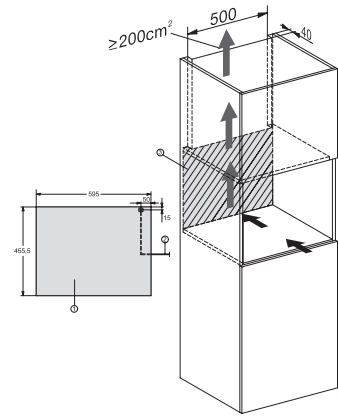

KWT 7112 iG  
Einbau-Weinschrank  
mit FlexiFrame Plus und Push2open für anspruchsvollste Weinliebhaber.

EAN: 4002516150923 / Materialnummer: 11186580 / Alte Materialnummer: 36711201EU1

Platzangebot für die Anzahl von 0,75-l-Bordeauxflaschen	18 Flaschen
Lagerzeit bei Störung in h	0
Geräuschklasse (A bis D)	B
Geräusch-Schalleistung in dB(A) re1pW	32
Stromaufnahme in Milliampere (mA)	500
Spannung in V	220-240
Absicherung in A	10
Phasenanzahl	1
Frequenz in Hz	50
Länge der elektrischen Leitung in m	2,2
<b>Mitgeliefertes Zubehör</b>	
Active AirClean Filter	•

KWT 7112 iG  
 Einbau-Weinschrank  
 mit FlexiFrame Plus und Push2open für anspruchsvollste Weinliebhaber.

KWT7112 iG, \*Fußnote (Skizze)

\* Geräte mit Glasfront, \*\* Geräte mit Metallfront

KWT7112 iG (Skizze)

KWT7112 iG, \*Fußnote (Skizze)

\* Geräte mit Glasfront, \*\* Geräte mit Metallfront, 1) Ansicht von Vorne, 2) Netzanschlussleitung, L= 2200mm, 3) In diesem Bereich kein ELT-Anschluss,

KWT7112iG, KWT6112iG, Innenraummaße (Skizze)