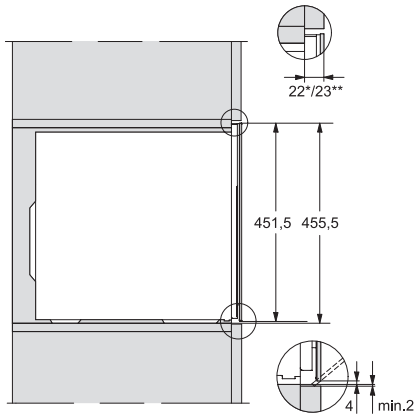

KWT 7112 iG
Einbau-Weinschrank
mit FlexiFrame Plus und Push2open für anspruchsvollste Weinliebhaber.

KWT7112 iG, *Fußnote (Skizze)

* Geräte mit Glasfront, ** Geräte mit Metallfront