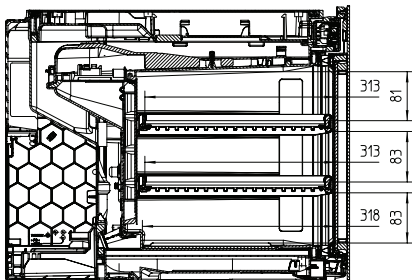

KWT 7112 iG  
Einbau-Weinschrank  
mit FlexiFrame Plus und Push2open für anspruchsvollste Weinliebhaber.

EAN: 4002516150923 / Materialnummer: 11186580 / Alte Materialnummer: 36711201EU1

Platzangebot für die Anzahl von 0,75-l-Bordeauxflaschen	18 Flaschen
Lagerzeit bei Störung in h	0
Geräuschklasse (A bis D)	B
Geräusch-Schalleistung in dB(A) re1pW	32
Stromaufnahme in Milliampere (mA)	500
Spannung in V	220-240
Absicherung in A	10
Phasenanzahl	1
Frequenz in Hz	50
Länge der elektrischen Leitung in m	2,2
<b>Mitgeliefertes Zubehör</b>	
Active AirClean Filter	•

KWT 7112 iG  
 Einbau-Weinschrank  
 mit FlexiFrame Plus und Push2open für anspruchsvollste Weinliebhaber.

KWT7112 iG, \*Fußnote (Skizze)

\* Geräte mit Glasfront, \*\* Geräte mit Metallfront

KWT7112 iG (Skizze)

KWT7112 iG, \*Fußnote (Skizze)

\* Geräte mit Glasfront, \*\* Geräte mit Metallfront, 1) Ansicht von Vorne, 2) Netzanschlussleitung, L= 2200mm, 3) In diesem Bereich kein ELT-Anschluss,

KWT7112iG, KWT6112iG, Innenraummaße (Skizze)