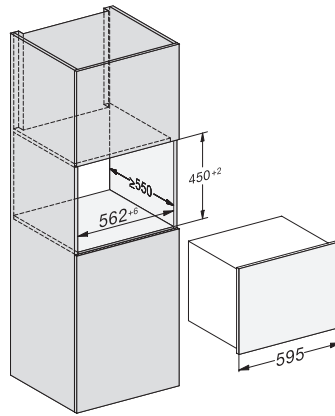

KWT 7112 iG  
Einbau-Weinschrank  
mit FlexiFrame Plus und Push2open für anspruchsvollste Weinliebhaber.

EAN: 4002516150923 / Materialnummer: 11186580 / Alte Materialnummer: 36711201EU1

Platzangebot für die Anzahl von 0,75-l-Bordeauxflaschen	18 Flaschen
Lagerzeit bei Störung in h	0
Geräuschklasse (A bis D)	B
Geräusch-Schalleistung in dB(A) re1pW	32
Stromaufnahme in Milliampere (mA)	500
Spannung in V	220-240
Absicherung in A	10
Phasenanzahl	1
Frequenz in Hz	50
Länge der elektrischen Leitung in m	2,2
<b>Mitgeliefertes Zubehör</b>	
Active AirClean Filter	•

KWT 7112 iG  
 Einbau-Weinschrank  
 mit FlexiFrame Plus und Push2open für anspruchsvollste Weinliebhaber.

KWT7112 iG, \*Fußnote (Skizze)

\* Geräte mit Glasfront, \*\* Geräte mit Metallfront

KWT7112 iG (Skizze)

KWT7112 iG, \*Fußnote (Skizze)

\* Geräte mit Glasfront, \*\* Geräte mit Metallfront, 1) Ansicht von Vorne, 2) Netzanschlussleitung, L= 2200mm, 3) In diesem Bereich kein ELT-Anschluss,

KWT7112iG, KWT6112iG, Innenraummaße (Skizze)