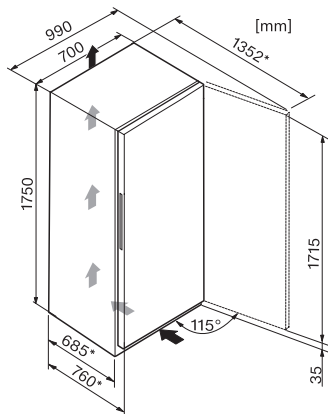

FN 27474 ws  
Stand-Gefrierschrank XL  
mit grösstem Volumen für viel Platz.

EAN: 4002515799420 / Materialnummer: 10591490 / Alte Materialnummer: 37274740EU1

Geräuschklasse (A bis D)	C
Geräusch-Schalleistung in dB(A) re1pW	38
Stromaufnahme in Milliampere (mA)	1300
Spannung in V	220-240
Absicherung in A	10
Phasenanzahl	1
Frequenz in Hz	50
Länge der elektrischen Leitung in m	2,2
Leuchtmittel tauschen	Kundendienst
<b>Mitgeliefertes Zubehör</b>	
Kälteakkus	•
Eiswürfelschale	•

FN 27474 ws  
Stand-Gefrierschrank XL  
mit grösstem Volumen für viel Platz.

FN27273ws, FN27474ws, (Skizze) (\*Fußnote)

\*Damit der deklarierte Energieverbrauch erzielt wird, sind die dem Gerät beigefügten Abstandshalter zu verwenden. Hierdurch vergrößert sich die Gerätetiefe um ca. 1,5 cm. , Das Gerät ist ohne Verwendung der Abstandshalter voll funktionsfähig, hat aber einen geringfügig höheren Energieverbrauch.,