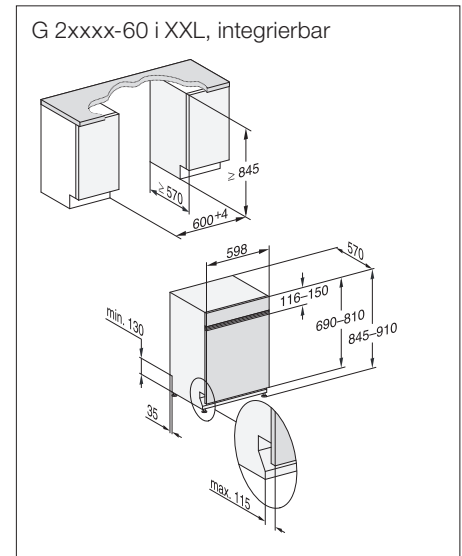

Detaillierte Einbauskiizzen unter www.miele.ch/einbauskiizzen
Stand: April 2021
Miele Geschirrspüler