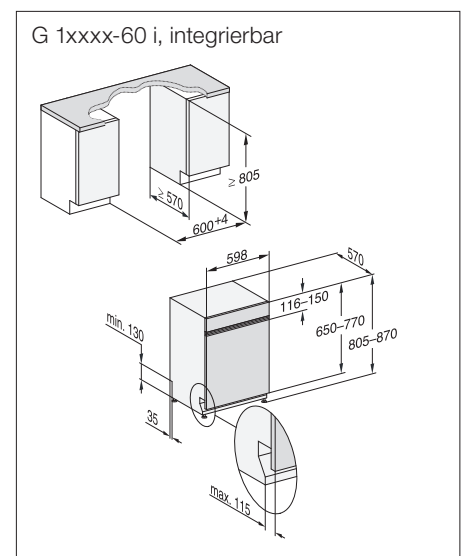

Detaillierte Einbauskiizzen unter www.miele.ch/einbauskiizzen
Stand: April 2021
Miele Geschirrspüler