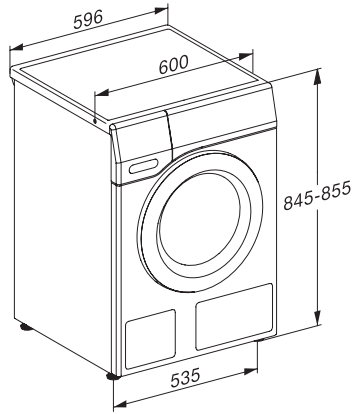

W1 ChromeEdition, schräge Blende, Vorderansicht