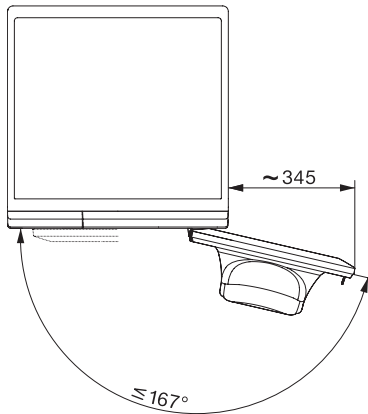

W1 ChromeEdition, schräge Blende, Draufsicht