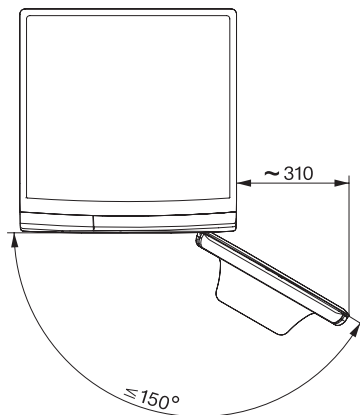

WWW 900-80 CH

W1 Waschmaschine Frontlader:

Der sparsame Alleskönner für höchste Ansprüche.

EAN: 4002516083887 / Materialnummer: 11005970 / Alte Materialnummer: 11WW9806CH

Qualität	
Laugenbehälter	Edelstahl
Kontergewichte aus Grauguss	•
Sicherheit	
Wasserschutzsystem	Waterproof-System
Kindersicherung	•
PIN-Code	•
Optische Schnittstelle	•
Technische Daten	
Abmessungen in mm (Breite)	596
Abmessungen in mm (Höhe)	850
Abmessungen in mm (Tiefe)	643
Gerätetiefe bei geöffneter Tür in mm	1077
Gewicht in kg	98
Gesamtanschluss in kW	4,40
Spannung in V	230, 400
Absicherung in A	10
Frequenz in HZ	50
Länge der elektrischen Leitung in m	2
Länge der elektrischen Leitung in m	2,0
Mitgeliefertes Zubehör	
3 Caps	•
UltraPhase 1 + 2	•
Gutschein für 5 Kartuschen Miele UltraPhase	•
Verfügbare Displaysprachen	
Verfügbare Displaysprachen durch MultiLingua	bahasa malaysia, dansk, deutsch, english (AU), english (CA), english (GB), english (US), español, français (CA), français (FR), hrvatski, italiano, magyar, nederlands, norsk, polski, português, русский, română, slovenčina, slovensčina, srpski, suomi, svenska, türkçe, українська, čeština, ελληνικά,

WWW 900-80 CH

W1 Waschmaschine Frontlader:

Der sparsame Alleskönner für höchste Ansprüche.

W1 Skizze, 5 Grad Blende, Maße in cm

W1 Skizze, 5 Grad Blende, Maße in cm

W1 Skizze, 5 Grad Blende, Maße in cm

W1 Skizze, 5 Grad Blende, Maße in cm