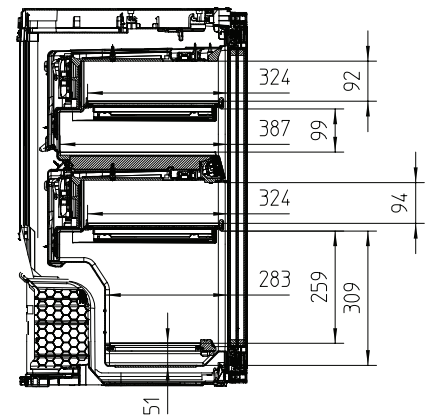

KWT 6422 i

Einbau-Weinschrank

mit FlexiFrame und 3D-Bodenpräsentier für anspruchsvollste Weinliebhaber.

EAN: 4002515947432 / Materialnummer: 10792890 / Alte Materialnummer: 36642200EU1

Kühlzone in l	97
Weintemperierzone in l	97
Gesamtnutzinhalt in l	97
Platzangebot für die Anzahl von 0,75-l-Bordeauxflaschen	30 Flaschen
Lagerzeit bei Störung in h	0
Geräuschklasse (A bis D)	B
Geräusch-Schalleistung in dB(A) re1pW	32
Stromaufnahme in Milliampere (mA)	1000
Spannung in V	220-240
Absicherung in A	10
Phasenanzahl	1
Frequenz in Hz	50
Länge der elektrischen Leitung in m	2,0
Mitgeliefertes Zubehör	
Active AirClean Filter	•

KWT 6422 i
 Einbau-Weinschrank
 mit FlexiFrame und 3D-Bodenpräsentier für anspruchsvollste Weinliebhaber.

KWT6422i, *Fußnote, Skizze

* empfohlen 560 mm,

ENB1060, Kombination 2x45er + KWT6422iG, Skizze

ENB1060, Kombination 2x45er + KWT6422iG, Skizze

ENB1060, Kombination 2x45er + KWT6422iG, Skizze

KWT6422i, KWT6422i-1, Skizze

KWT6422i, KWT6422i-1, Innenraummaße (Skizze)