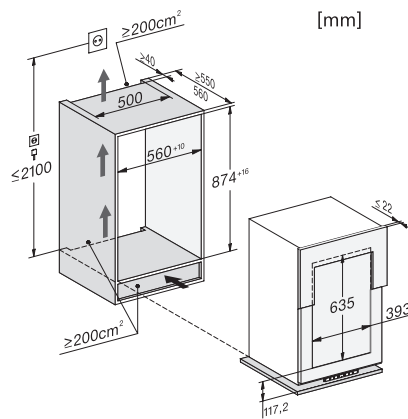

KWT 6422 i

Einbau-Weinschrank

mit FlexiFrame und 3D-Bodenpräsentier für anspruchsvollste Weinliebhaber.

EAN: 4002515947432 / Materialnummer: 10792890 / Alte Materialnummer: 36642200EU1

Kühlzone in l	97
Weintemperierzone in l	97
Gesamtnutzinhalt in l	97
Platzangebot für die Anzahl von 0,75-l-Bordeauxflaschen	30 Flaschen
Lagerzeit bei Störung in h	0
Geräuschklasse (A bis D)	B
Geräusch-Schalleistung in dB(A) re1pW	32
Stromaufnahme in Milliampere (mA)	1000
Spannung in V	220-240
Absicherung in A	10
Phasenanzahl	1
Frequenz in Hz	50
Länge der elektrischen Leitung in m	2,0
Mitgeliefertes Zubehör	
Active AirClean Filter	•

KWT 6422 i
 Einbau-Weinschrank
 mit FlexiFrame und 3D-Bodenpräsentier für anspruchsvollste Weinliebhaber.

KWT6422i, *Fußnote, Skizze

* empfohlen 560 mm,

ENB1060, Kombination 2x45er + KWT6422iG, Skizze

ENB1060, Kombination 2x45er + KWT6422iG, Skizze

ENB1060, Kombination 2x45er + KWT6422iG, Skizze

KWT6422i, KWT6422i-1, Skizze

KWT6422i, KWT6422i-1, Innenraummaße (Skizze)