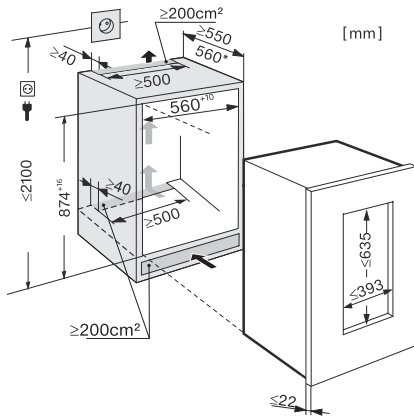

KWT 6422 i

Einbau-Weinschrank

mit FlexiFrame und 3D-Bodenpräsentier für anspruchsvollste Weinliebhaber.

EAN: 4002515947432 / Materialnummer: 10792890 / Alte Materialnummer: 36642200EU1

Kühlzone in l	97
Weintemperierzone in l	97
Gesamtnutzinhalt in l	97
Platzangebot für die Anzahl von 0,75-l-Bordeauxflaschen	30 Flaschen
Lagerzeit bei Störung in h	0
Geräuschklasse (A bis D)	B
Geräusch-Schalleistung in dB(A) re1pW	32
Stromaufnahme in Milliampere (mA)	1000
Spannung in V	220-240
Absicherung in A	10
Phasenanzahl	1
Frequenz in Hz	50
Länge der elektrischen Leitung in m	2,0
Mitgeliefertes Zubehör	
Active AirClean Filter	•

KWT 6422 i
 Einbau-Weinschrank
 mit FlexiFrame und 3D-Bodenpräsentier für anspruchsvollste Weinliebhaber.

KWT6422i, *Fußnote, Skizze

* empfohlen 560 mm,

ENB1060, Kombination 2x45er + KWT6422iG, Skizze

ENB1060, Kombination 2x45er + KWT6422iG, Skizze