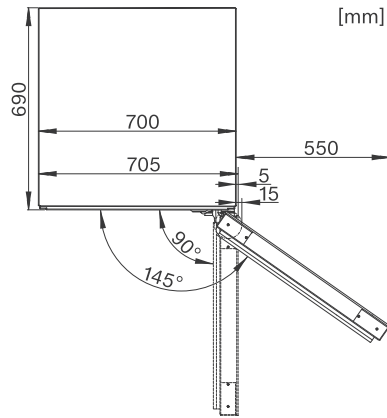

KWT6831SG, KWT6832SGS, KWT6833SG,
KWT6834SGS (Skizze)