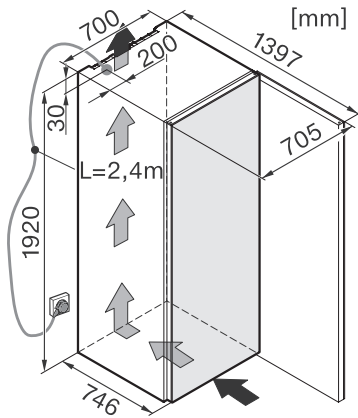

KWT 6833 SG

Stand-Weinschrank

mit dem Plus an Flexibilität und Stil, dank FlexiFrame und Miele Noteboard.

KWT6831SG, KWT6832SGS, KWT6833SG,
KWT6834SGS (Skizze)