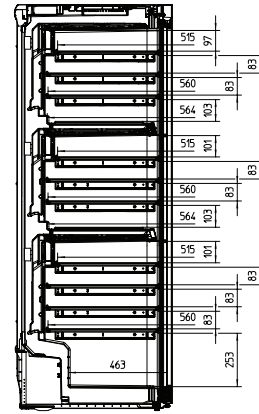

KWT 6833 SG

Stand-Weinschrank

mit dem Plus an Flexibilität und Stil, dank FlexiFrame und Miele Noteboard.

KWT6831SG, KWT6832SGS, KWT6833SG,
KWT6834SGS (Skizze)

KWT6831SG, KWT6832SGS, KWT6833SG,
KWT6834SGS (Skizze)