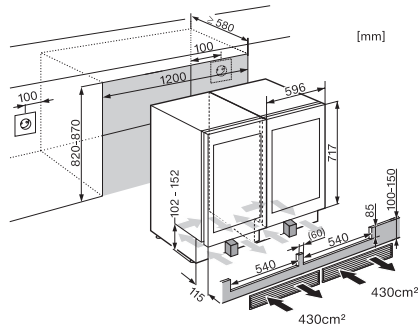

KWT 6312 UGS

Unterbau-Weinschrank

für perfekten Genuss und zeitloses Design (in der Schweiz ohne SommelierSet).