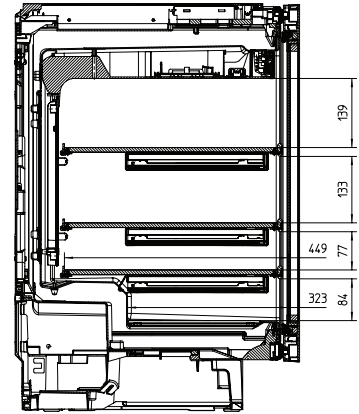

KWT 6312 UGS

Unterbau-Weinschrank

für perfekten Genuss und zeitloses Design (in der Schweiz ohne SommelierSet).

EAN: 4002515396872 / Materialnummer: 09764970 / Alte Materialnummer: 36631200EU1

Kühlzone in l	110
Weintemperierzone in l	110
Gesamtnutzinhalt in l	110
Platzangebot für die Anzahl von 0,75-l-Bordeauxflaschen	46 Flaschen
Lagerzeit bei Störung in h	0
Geräuschklasse (A bis D)	C
Geräusch-Schalleistung in dB(A) re1pW	37
Stromaufnahme in Milliampere (mA)	800
Spannung in V	220-240
Absicherung in A	10
Phasenanzahl	1
Frequenz in Hz	50
Länge der elektrischen Leitung in m	2,8
Mitgeliefertes Zubehör	
Active AirClean Filter	•

KWT6312UGS, Innenraummaße (Skizze)

KWT6312UGS, KWT6322UG, KWT6322UG edt/cs (Skizze)