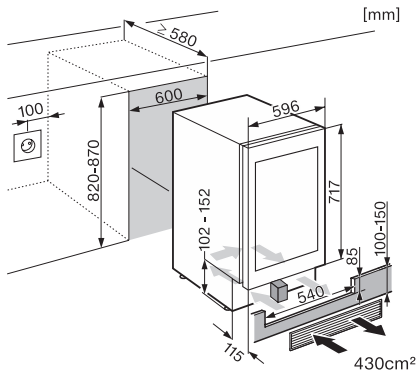

KWT 6312 UGS

Unterbau-Weinschrank

für perfekten Genuss und zeitloses Design (in der Schweiz ohne SommelierSet).

KWT6312UGS, KWT6322UG, KWT6322UG edt/cs (Skizze)