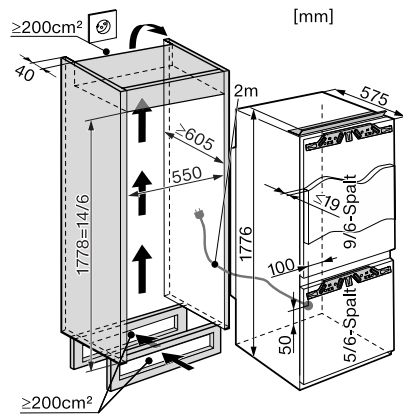

KF 37533-55 iD

Einbau-Kühl-Gefrierkombination

für hochwertige Lagerumgebungen, dank SpotLight, SuperFrost und VarioRoom.

KF 3753x-55 iD (Skizze)