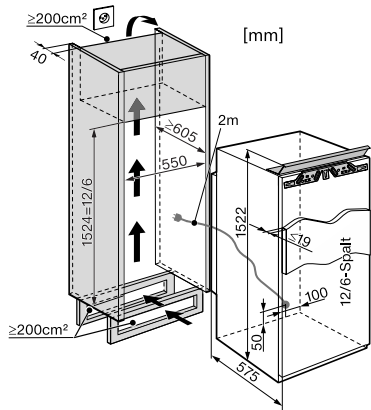

K 35582-55 iDF Einbau-Kühlschrank

K35543-55 iDF, K35563-55 iDF, K35582-55 iDF (Skizze)