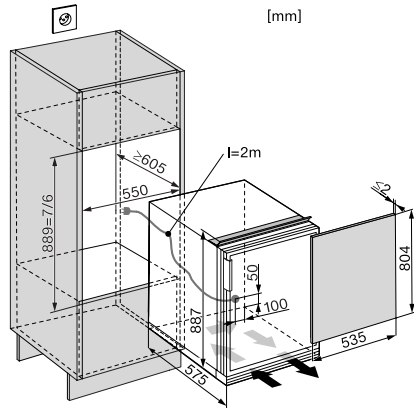

K 32542-55 EF

Einbau-Kühlschrank

mit Gefrierfach, LED-Beleuchtung und ComfortClean für mehr Komfort.

K32542-55 EF (Skizze)