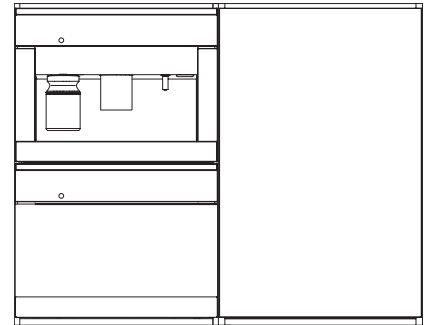

KWT 6422 iG

Einbau-Weinschrank

mit FlexiFrame und Push2open für anspruchsvollste Weinliebhaber.

EAN: 4002515897997 / Materialnummer: 10737480 / Alte Materialnummer: 36642220EU1

Kühlzone in l	104
Weintemperierzone in l	104
Gesamtnutzinhalt in l	104
Platzangebot für die Anzahl von 0,75-l-Bordeauxflaschen	33 Flaschen
Lagerzeit bei Störung in h	0
Geräuschklasse (A bis D)	B
Geräusch-Schalleistung in dB(A) re1pW	32
Stromaufnahme in Milliampere (mA)	1000
Spannung in V	220-240
Absicherung in A	10
Phasenanzahl	1
Frequenz in Hz	50
Länge der elektrischen Leitung in m	2,0
<b>Mitgeliefertes Zubehör</b>	
Active AirClean Filter	•

KWT 6422 iG  
Einbau-Weinschrank  
mit FlexiFrame und Push2open für anspruchsvollste Weinliebhaber.

KWT6422iG, Skizze, frontal

KWT6422iG, Skizze, Seitenansicht

KWT6422iG, Skizze, Kombi mit 45er Geräten

KWT6422iG, Skizze, Kombi mit 45er Geräten, Seitenansicht