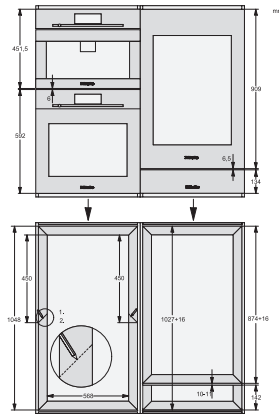

KWT 6422 iG

Einbau-Weinschrank

mit FlexiFrame und Push2open für anspruchsvollste Weinliebhaber.

EAN: 4002515897997 / Materialnummer: 10737480 / Alte Materialnummer: 36642220EU1

Kühlzone in l	104
Weintemperierzone in l	104
Gesamtnutzinhalt in l	104
Platzangebot für die Anzahl von 0,75-l-Bordeauxflaschen	33 Flaschen
Lagerzeit bei Störung in h	0
Geräuschklasse (A bis D)	B
Geräusch-Schalleistung in dB(A) re1pW	32
Stromaufnahme in Milliampere (mA)	1000
Spannung in V	220-240
Absicherung in A	10
Phasenanzahl	1
Frequenz in Hz	50
Länge der elektrischen Leitung in m	2,0
<b>Mitgeliefertes Zubehör</b>	
Active AirClean Filter	•

KWT 6422 iG  
Einbau-Weinschrank  
mit FlexiFrame und Push2open für anspruchsvollste Weinliebhaber.

KWT6422iG, Skizze, frontal

KWT6422iG, Skizze, Seitenansicht

KWT6422iG, Skizze, Kombi mit 45er Geräten

KWT6422iG, Skizze, Kombi mit 45er Geräten, Seitenansicht

ENB1060, Kombination 2x45er + KWT6422iG, Skizze

ENB1060, Kombination 2x45er + KWT6422iG, Skizze

ENB1060, Kombination 2x45er + KWT6422iG, Skizze

ENB1060, Kombination 2x45er + KWT6422iG, Skizze

KWT6422iG, Innenraummaße (Skizze)

KWT 6422 iG  
 Einbau-Weinschrank  
 mit FlexiFrame und Push2open für anspruchsvollste Weinliebhaber.

ENB1060, Kombination 60er & 32er ESW + 2x45er + KWT6422iG, Skizze

ENB1060, Kombination 45er & 60er + KWT 6422 iG & 14er EVS, Skizze