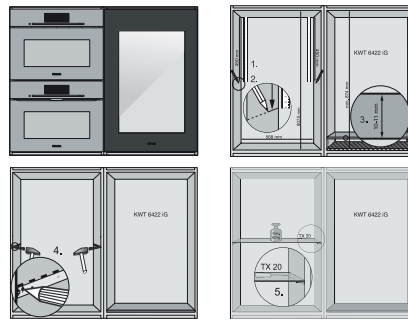

KWT 6422 iG

Einbau-Weinschrank

mit FlexiFrame und Push2open für anspruchsvollste Weinliebhaber.

EAN: 4002515897997 / Materialnummer: 10737480 / Alte Materialnummer: 36642220EU1

Kühlzone in l	104
Weintemperierzone in l	104
Gesamtnutzinhalt in l	104
Platzangebot für die Anzahl von 0,75-l-Bordeauxflaschen	33 Flaschen
Lagerzeit bei Störung in h	0
Geräuschklasse (A bis D)	B
Geräusch-Schalleistung in dB(A) re1pW	32
Stromaufnahme in Milliampere (mA)	1000
Spannung in V	220-240
Absicherung in A	10
Phasenanzahl	1
Frequenz in Hz	50
Länge der elektrischen Leitung in m	2,0
<b>Mitgeliefertes Zubehör</b>	
Active AirClean Filter	•

KWT 6422 iG  
Einbau-Weinschrank  
mit FlexiFrame und Push2open für anspruchsvollste Weinliebhaber.

KWT6422iG, Skizze, frontal

KWT6422iG, Skizze, Seitenansicht

KWT6422iG, Skizze, Kombi mit 45er Geräten

KWT6422iG, Skizze, Kombi mit 45er Geräten, Seitenansicht

KWT 6422 iG  
 Einbau-Weinschrank  
 mit FlexiFrame und Push2open für anspruchsvollste Weinliebhaber.

ENB1060, Kombination 60er & 32er ESW + 2x45er + KWT6422iG, Skizze

ENB1060, Kombination 45er & 60er + KWT 6422 iG & 14er EVS, Skizze