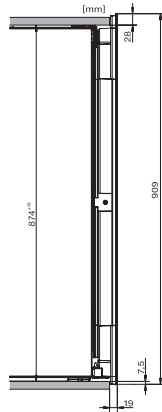

KWT 6422 iG

Einbau-Weinschrank

mit FlexiFrame und Push2open für anspruchsvollste Weinliebhaber.

EAN: 4002515897997 / Materialnummer: 10737480 / Alte Materialnummer: 36642220EU1

Kühlzone in l	104
Weintemperierzone in l	104
Gesamtnutzinhalt in l	104
Platzangebot für die Anzahl von 0,75-l-Bordeauxflaschen	33 Flaschen
Lagerzeit bei Störung in h	0
Geräuschklasse (A bis D)	B
Geräusch-Schalleistung in dB(A) re1pW	32
Stromaufnahme in Milliampere (mA)	1000
Spannung in V	220-240
Absicherung in A	10
Phasenanzahl	1
Frequenz in Hz	50
Länge der elektrischen Leitung in m	2,0
<b>Mitgeliefertes Zubehör</b>	
Active AirClean Filter	•

KWT 6422 iG  
Einbau-Weinschrank  
mit FlexiFrame und Push2open für anspruchsvollste Weinliebhaber.

KWT6422iG, Skizze, frontal

KWT6422iG, Skizze, Seitenansicht

KWT6422iG, Skizze, Kombi mit 45er Geräten

KWT6422iG, Skizze, Kombi mit 45er Geräten, Seitenansicht

ENB1060, Kombination 2x45er + KWT6422iG, Skizze

ENB1060, Kombination 2x45er + KWT6422iG, Skizze

ENB1060, Kombination 2x45er + KWT6422iG, Skizze

ENB1060, Kombination 2x45er + KWT6422iG, Skizze

KWT6422iG, Innenraummaße (Skizze)