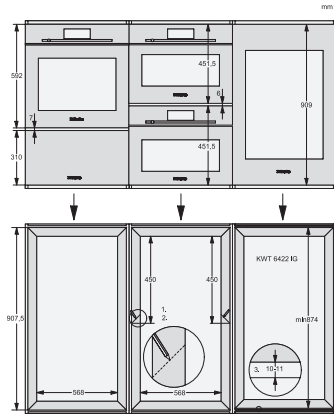

KWT 6422 iG

Einbau-Weinschrank

mit FlexiFrame und Push2open für anspruchsvollste Weinliebhaber.

EAN: 4002515897997 / Materialnummer: 10737480 / Alte Materialnummer: 36642220EU1

Kühlzone in l	104
Weintemperierzone in l	104
Gesamtnutzinhalt in l	104
Platzangebot für die Anzahl von 0,75-l-Bordeauxflaschen	33 Flaschen
Lagerzeit bei Störung in h	0
Geräuschklasse (A bis D)	B
Geräusch-Schalleistung in dB(A) re1pW	32
Stromaufnahme in Milliampere (mA)	1000
Spannung in V	220-240
Absicherung in A	10
Phasenanzahl	1
Frequenz in Hz	50
Länge der elektrischen Leitung in m	2,0
<b>Mitgeliefertes Zubehör</b>	
Active AirClean Filter	•

KWT 6422 iG  
Einbau-Weinschrank  
mit FlexiFrame und Push2open für anspruchsvollste Weinliebhaber.

KWT6422iG, Skizze, frontal

KWT6422iG, Skizze, Seitenansicht

KWT6422iG, Skizze, Kombi mit 45er Geräten

KWT6422iG, Skizze, Kombi mit 45er Geräten, Seitenansicht

ENB1060, Kombination 2x45er + KWT6422iG, Skizze

ENB1060, Kombination 2x45er + KWT6422iG, Skizze

ENB1060, Kombination 2x45er + KWT6422iG, Skizze

ENB1060, Kombination 2x45er + KWT6422iG, Skizze

KWT6422iG, Innenraummaße (Skizze)

KWT 6422 iG  
 Einbau-Weinschrank  
 mit FlexiFrame und Push2open für anspruchsvollste Weinliebhaber.

ENB1060, Kombination 60er & 32er ESW + 2x45er + KWT6422iG, Skizze

ENB1060, Kombination 45er & 60er + KWT 6422 iG & 14er EVS, Skizze