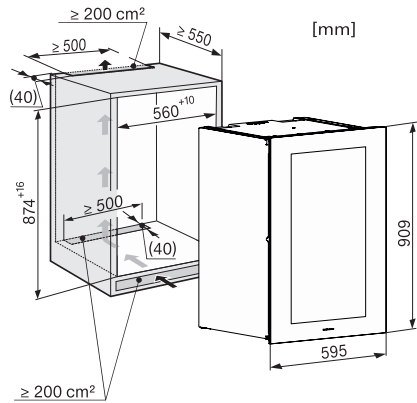

KWT 6422 iG

Einbau-Weinschrank

mit FlexiFrame und Push2open für anspruchsvollste Weinliebhaber.

EAN: 4002515897997 / Materialnummer: 10737480 / Alte Materialnummer: 36642220EU1

Kühlzone in l	104
Weintemperierzone in l	104
Gesamtnutzinhalt in l	104
Platzangebot für die Anzahl von 0,75-l-Bordeauxflaschen	33 Flaschen
Lagerzeit bei Störung in h	0
Geräuschklasse (A bis D)	B
Geräusch-Schalleistung in dB(A) re1pW	32
Stromaufnahme in Milliampere (mA)	1000
Spannung in V	220-240
Absicherung in A	10
Phasenanzahl	1
Frequenz in Hz	50
Länge der elektrischen Leitung in m	2,0
<b>Mitgeliefertes Zubehör</b>	
Active AirClean Filter	•

KWT 6422 iG  
Einbau-Weinschrank  
mit FlexiFrame und Push2open für anspruchsvollste Weinliebhaber.

KWT6422iG, Skizze, frontal

KWT6422iG, Skizze, Seitenansicht

KWT6422iG, Skizze, Kombi mit 45er Geräten

KWT6422iG, Skizze, Kombi mit 45er Geräten, Seitenansicht