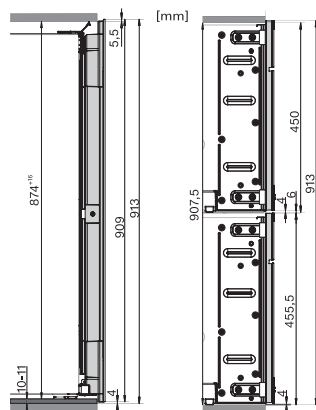

KWT 6422 iG

Einbau-Weinschrank

mit FlexiFrame und Push2open für anspruchsvollste Weinliebhaber.

EAN: 4002515897997 / Materialnummer: 10737480 / Alte Materialnummer: 36642220EU1

Kühlzone in l	104
Weintemperierzone in l	104
Gesamtnutzinhalt in l	104
Platzangebot für die Anzahl von 0,75-l-Bordeauxflaschen	33 Flaschen
Lagerzeit bei Störung in h	0
Geräuschklasse (A bis D)	B
Geräusch-Schalleistung in dB(A) re1pW	32
Stromaufnahme in Milliampere (mA)	1000
Spannung in V	220-240
Absicherung in A	10
Phasenanzahl	1
Frequenz in Hz	50
Länge der elektrischen Leitung in m	2,0
<b>Mitgeliefertes Zubehör</b>	
Active AirClean Filter	•

KWT 6422 iG  
Einbau-Weinschrank  
mit FlexiFrame und Push2open für anspruchsvollste Weinliebhaber.

KWT6422iG, Skizze, frontal

KWT6422iG, Skizze, Seitenansicht

KWT6422iG, Skizze, Kombi mit 45er Geräten

KWT6422iG, Skizze, Kombi mit 45er Geräten, Seitenansicht

ENB1060, Kombination 2x45er + KWT6422iG, Skizze

ENB1060, Kombination 2x45er + KWT6422iG, Skizze

ENB1060, Kombination 2x45er + KWT6422iG, Skizze

ENB1060, Kombination 2x45er + KWT6422iG, Skizze

KWT6422iG, Innenraummaße (Skizze)

KWT 6422 iG  
 Einbau-Weinschrank  
 mit FlexiFrame und Push2open für anspruchsvollste Weinliebhaber.

ENB1060, Kombination 60er & 32er ESW + 2x45er + KWT6422iG, Skizze

ENB1060, Kombination 45er & 60er + KWT 6422 iG & 14er EVS, Skizze