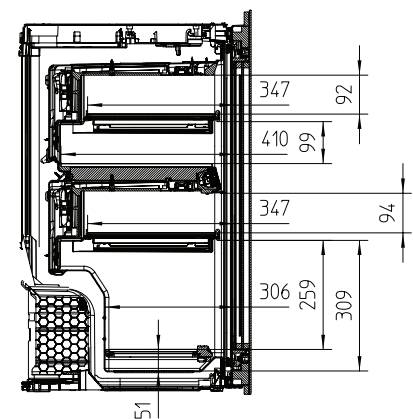

KWT 6422 iG

Einbau-Weinschrank

mit FlexiFrame und Push2open für anspruchsvollste Weinliebhaber.

EAN: 4002515897997 / Materialnummer: 10737480 / Alte Materialnummer: 36642220EU1

Kühlzone in l	104
Weintemperierzone in l	104
Gesamtnutzinhalt in l	104
Platzangebot für die Anzahl von 0,75-l-Bordeauxflaschen	33 Flaschen
Lagerzeit bei Störung in h	0
Geräuschklasse (A bis D)	B
Geräusch-Schalleistung in dB(A) re1pW	32
Stromaufnahme in Milliampere (mA)	1000
Spannung in V	220-240
Absicherung in A	10
Phasenanzahl	1
Frequenz in Hz	50
Länge der elektrischen Leitung in m	2,0
<b>Mitgeliefertes Zubehör</b>	
Active AirClean Filter	•

KWT 6422 iG  
Einbau-Weinschrank  
mit FlexiFrame und Push2open für anspruchsvollste Weinliebhaber.

KWT6422iG, Skizze, frontal

KWT6422iG, Skizze, Seitenansicht

KWT6422iG, Skizze, Kombi mit 45er Geräten

KWT6422iG, Skizze, Kombi mit 45er Geräten, Seitenansicht

ENB1060, Kombination 2x45er + KWT6422iG, Skizze

ENB1060, Kombination 2x45er + KWT6422iG, Skizze

ENB1060, Kombination 2x45er + KWT6422iG, Skizze

ENB1060, Kombination 2x45er + KWT6422iG, Skizze

KWT6422iG, Innenraummaße (Skizze)