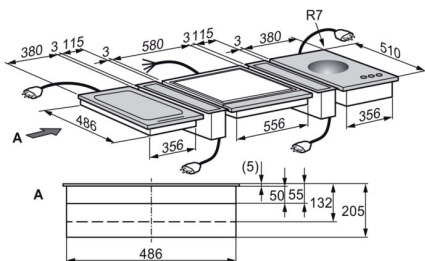

GK38TSILO, DMPL0150SW, DMPL0150SW,
WOK38TSILO**

TY38TSILCN, DMPL0150SW, GK58FTIPO,
(GK58TSIBO)***, DMPL0150SW, WOK38TSILO**