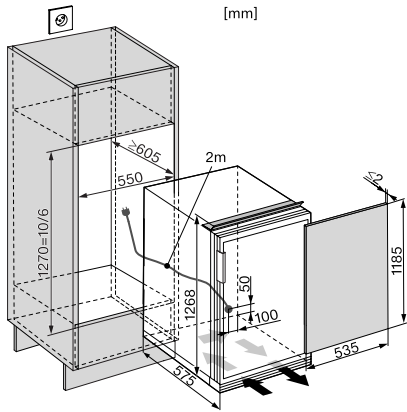

K 34542-55 EF Einbau-Kühlschrank

K34542-55 EF (Skizze)