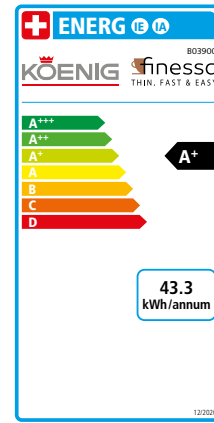

Kaffeevollautomat Finessa

KÖENIG

**Der weltweit kompakteste
energieeffizienteste
Kaffeevollautomat**

Kleines Format – grösster
Kaffeegenuss!
Immer frisch gemahlen und
gebrüht.